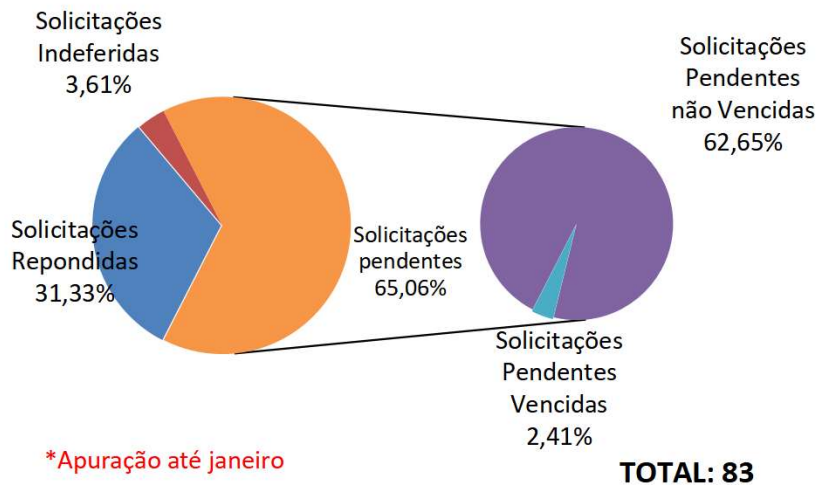

Período: JANEIRO de 2021*

Páginas mais visualizadas em Janeiro

ACESSOS AO PORTAL DA TRANSPARÊNCIA Acumulado 2021

Páginas visualizadas em janeiro: 51.351

Pedidos de Acesso à Informação Acumulado 2021

Órgãos mais demandados Acumulado - 2021