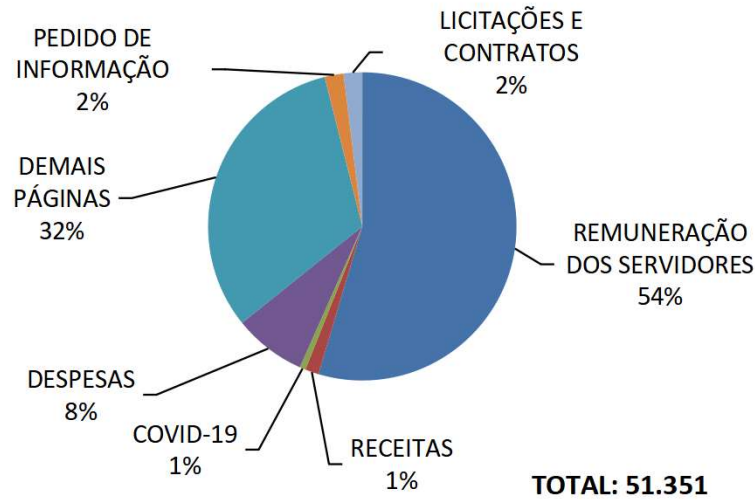

Período: JANEIRO de 2021*

Páginas mais visualizadas em Janeiro

ACESSOS AO PORTAL DA TRANSPARÊNCIA Acumulado 2021

Páginas visualizadas em janeiro: 51.351

Pedidos de Acesso à Informação Acumulado 2021

Órgãos mais demandados Acumulado - 2021