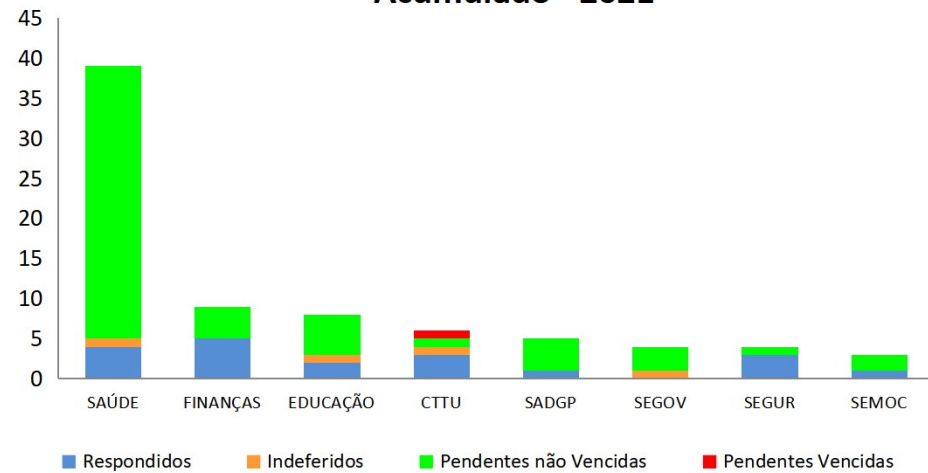

Período: JANEIRO de 2021*

Páginas mais visualizadas em Janeiro

ACESSOS AO PORTAL DA TRANSPARÊNCIA Acumulado 2021

Páginas visualizadas em janeiro: 51.351

Pedidos de Acesso à Informação Acumulado 2021

Órgãos mais demandados Acumulado - 2021