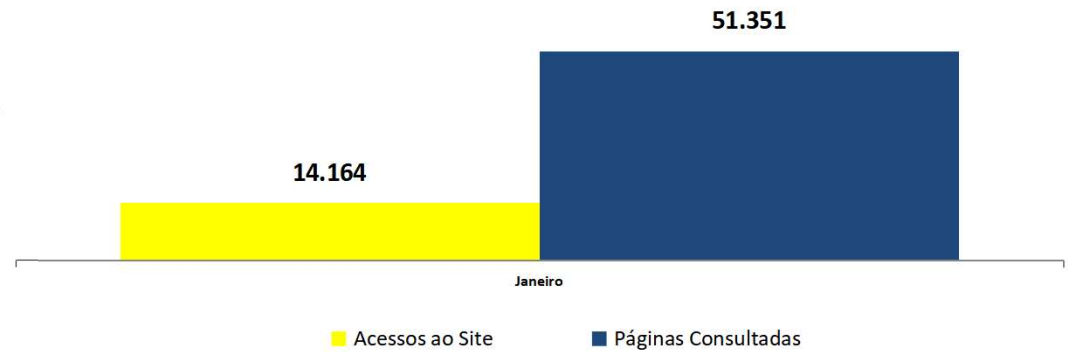

Período: JANEIRO de 2021*

Páginas mais visualizadas em Janeiro

ACESSOS AO PORTAL DA TRANSPARÊNCIA Acumulado 2021

Páginas visualizadas em janeiro: 51.351

Pedidos de Acesso à Informação Acumulado 2021

Órgãos mais demandados Acumulado - 2021